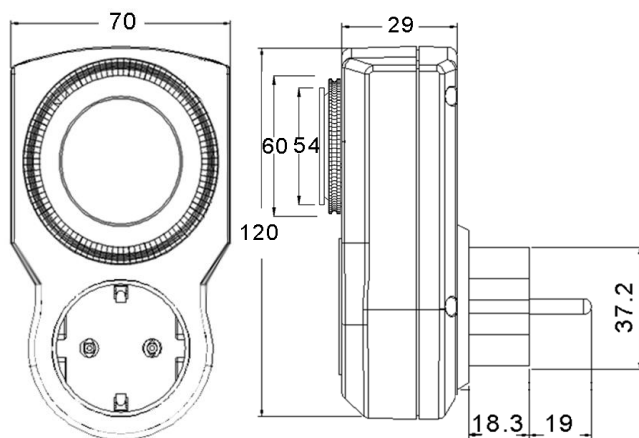

CERTIFICATIONS

DONNÉES TECHNIQUES

	Alimentation : 220 – 240 V/CA, 50-60 Hz
	Programmation : quotidienne
	Nombre de segments : 96
	Nombre de manœuvres
	ENCLENCHEMENT/DÉCLENCHEMENT : 48 / jour
	Durée de programmation maximum : 24 heures
	Durée de programmation minimum : 15 minutes
	Capacité de contact : Résistive ($\cos\phi = 1$) : 16 A
	Inductive ($\cos\phi = 0,6$) : 2 A
	Réserve de marche : aucune
	Température de fonctionnement : -10 °C à +50 °C
	Catégorie de protection : II
	IP20

PRINCIPALES CARACTÉRISTIQUES

- Programmeur enfichable analogique par segments imperdables
- Fiche de type Schuko (4,8 mm)
- Convient à un environnement intérieur
- Commutateur manuel AUTO/MARCHE
- Indication de fonctionnement grâce à un pointeur
- Mécanisme de protection des enfants
- Dispose d'un indicateur LED d'état de connexion

DIMENSIONS (mm)

Prise enfichable avec protection des enfants.

Interrupteur manuel pour le choix du mode de fonctionnement AUTO ou ON.