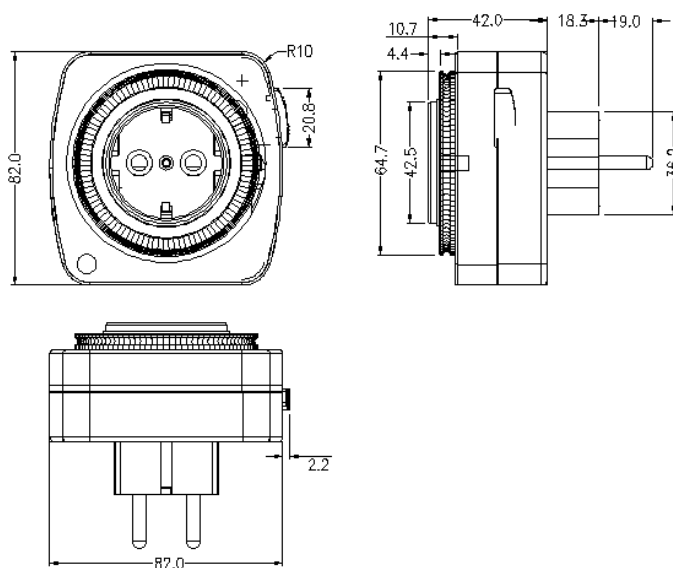

DIMENSIONS (mm)

En plaçant le programmateur entre une prise de courant et un équipement domestique tel qu'un radiateur, la programmation permet une connexion pendant différentes périodes. Le radiateur restera allumé de 9 h 00 à 11 h 00, de 13 h 00 à 15 h 00 et de 18 h 00 à 20 h 00.