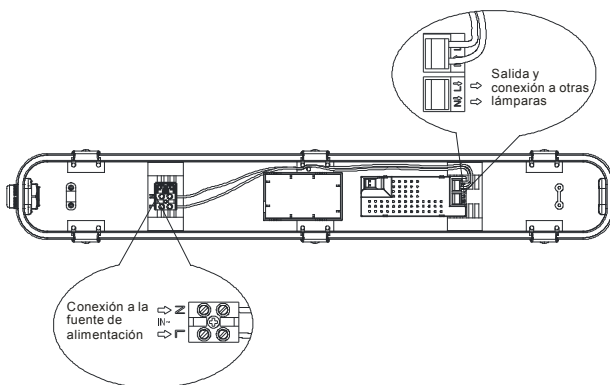

**KL3-18**

**Código: 0767825**

Luminaria LED. Adecuada para utilizar con funcionalidad de esclavo de la luminaria con detector de movimiento KLD3-18. Es idóneo para el control de la iluminación en espacios con cierto grado de suciedad, tales como garajes públicos o privados.

**CERTIFICACIONES**

**CARACTERÍSTICAS PRINCIPALES**

-  Luminaria LED sin detector de movimiento incorporado
-  Montaje superficial en techo
-  Válido para interior / exterior
-  Sirve de esclavo de la luminaria con detector de movimiento KLD3-18

**DATOS TÉCNICOS**

	Alimentación: 220-240V/CA (50/60Hz)
	Altura de instalación: 2 m.- 4 m.
	Cargas (Máx): 18 W (280 uds. de LED SMD)
	Tª de funcionamiento: -20 °C a +60 °C
	IP65
	Nivel luminoso: 1350 lúmenes
	Tª color: 6000 K

**ESQUEMA DE CONEXIÓN**

**DIMENSIONES (mm)**