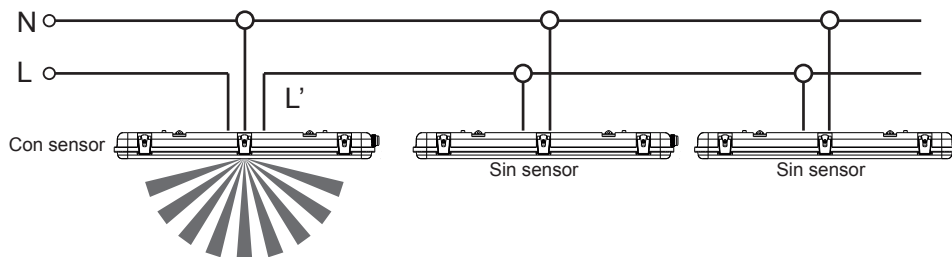

**KL3-18**

**Código: 0767825**

Luminaria LED. Adecuada para utilizar con funcionalidad de esclavo de la luminaria con detector de movimiento KLD3-18. Es idóneo para el control de la iluminación en espacios con cierto grado de suciedad, tales como garajes públicos o privados.

**CERTIFICACIONES**

**CARACTERÍSTICAS PRINCIPALES**

-  Luminaria LED sin detector de movimiento incorporado
-  Montaje superficial en techo
-  Válido para interior / exterior
-  Sirve de esclavo de la luminaria con detector de movimiento KLD3-18

**DATOS TÉCNICOS**

	Alimentación: 220-240V/CA (50/60Hz)
	Altura de instalación: 2 m.- 4 m.
	Cargas (Máx): 18 W (280 uds. de LED SMD)
	Tª de funcionamiento: -20 °C a +60 °C
	IP65
	Nivel luminoso: 1350 lúmenes
	Tª color: 6000 K

**ESQUEMA DE CONEXIÓN**

**DIMENSIONES (mm)**